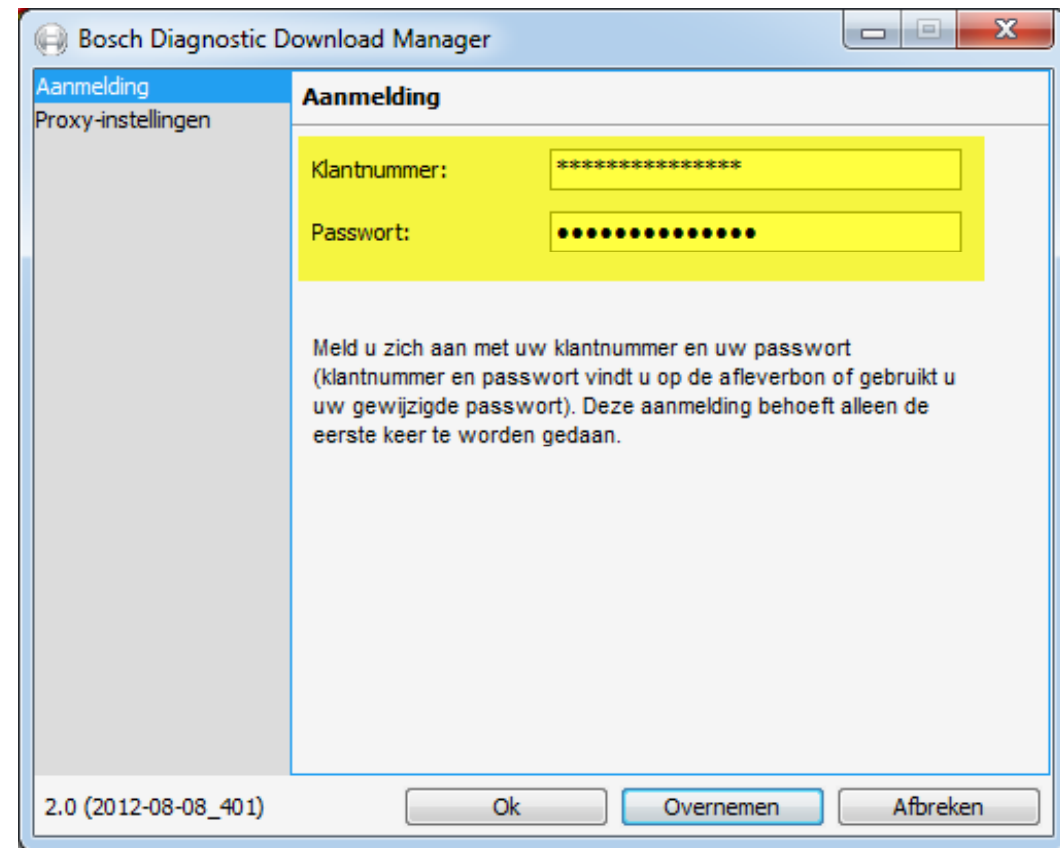

# Online updates

Het programma Bosch Diagnostic Download manager verzorgt deze online updates, dit wordt automatisch met ESI[tronic] 2.0 geïnstalleerd.