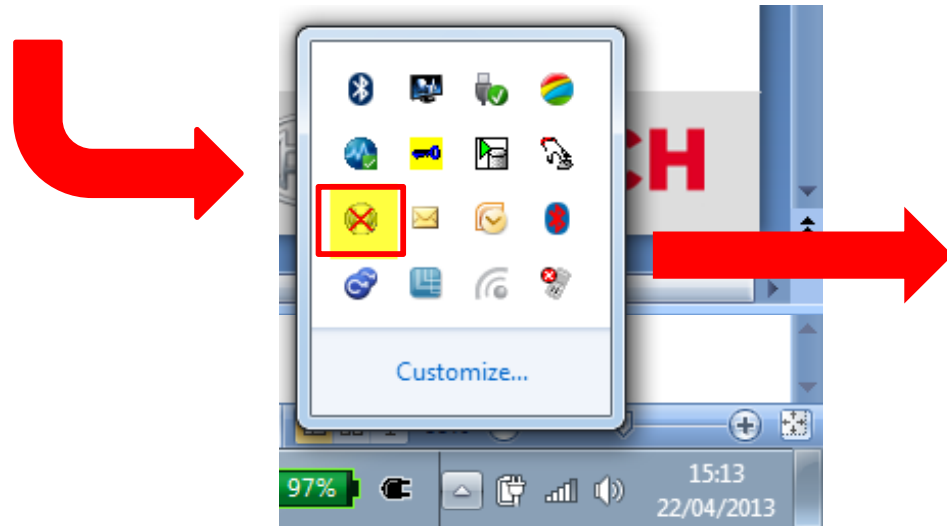

# Online updates

Het programma Bosch Diagnostic Download manager verzorgt deze online updates, dit wordt automatisch met ESI[tronic] 2.0 geïnstalleerd.