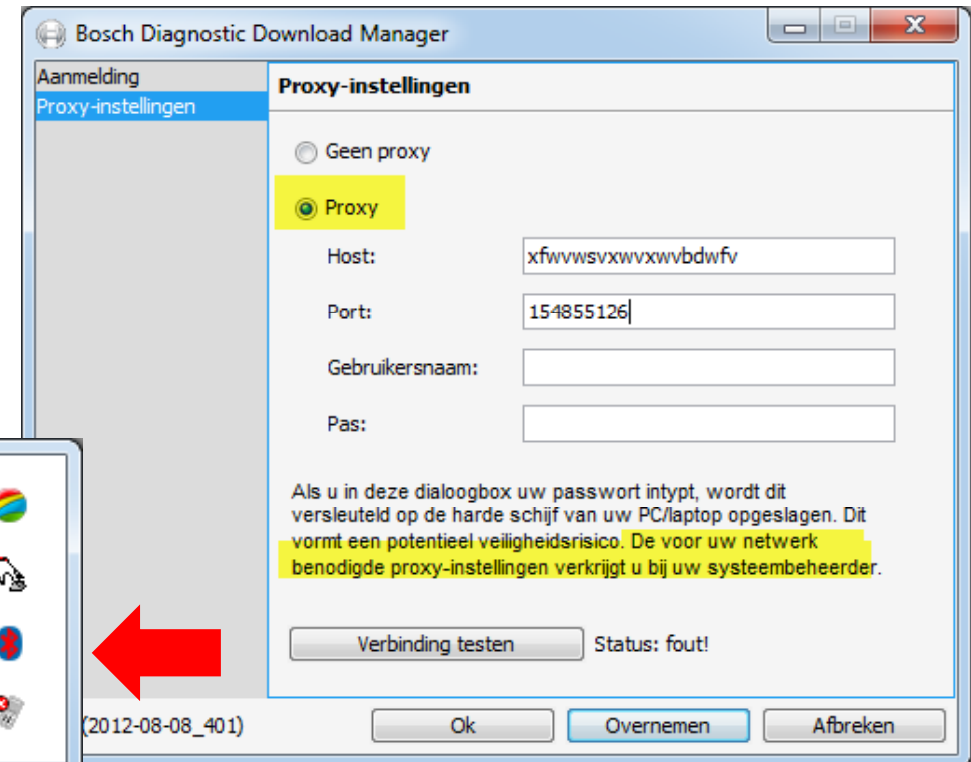

# Online updates

Het programma Bosch Diagnostic Download manager verzorgt deze online updates, dit wordt automatisch met ESI[tronic] 2.0 geïnstalleerd.

# Online updates

Standalone

Netwerk