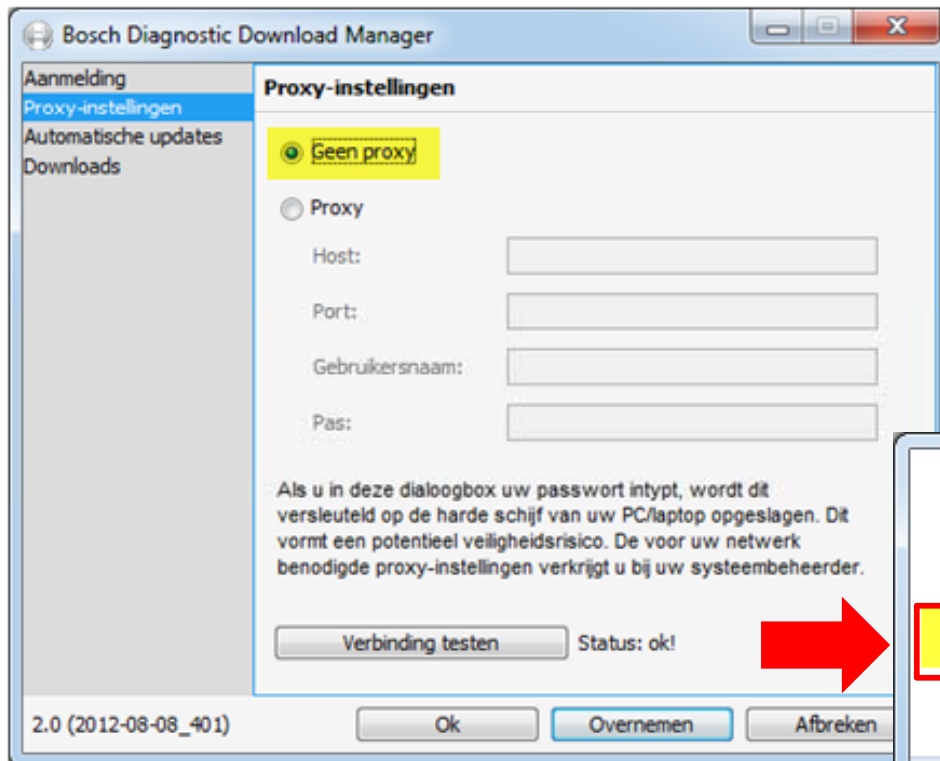

# Online updates

Het programma Bosch Diagnostic Download manager verzorgt deze online updates, dit wordt automatisch met ESI[tronic] 2.0 geïnstalleerd.

# Online updates

Standalone

Netwerk