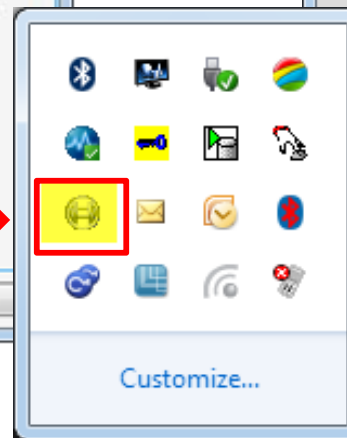

Online updates

Standalone

Netwerk

Automotive Aftermarket

BOSCH