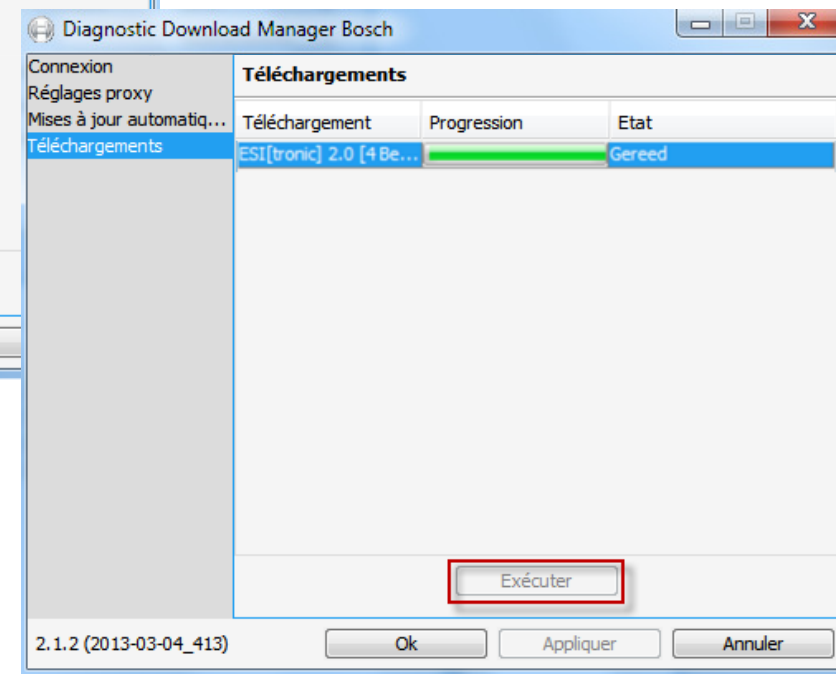

Mise à jour en ligne

Automotive Aftermarket

Département AA/SEW-TSS|© Tous droits réservés par Robert Bosch GmbH, y compris en cas de dépôt d'une demande de droit de propriété industrielle. Tout pouvoir de disposition, tel que le droit de reproduction et de diffusion appartient à Robert Bosch GmbH.

BOSCH