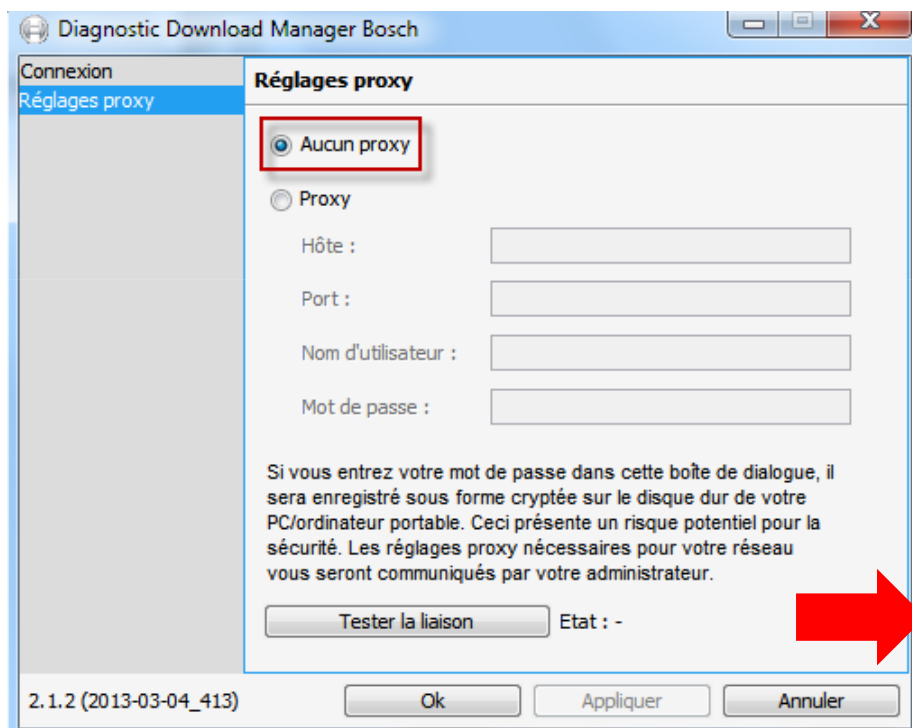

Mise à jour en ligne

Standalone

Reseau

Automotive Aftermarket

Département AA/SEW-TSS|© Tous droits réservés par Robert Bosch GmbH, y compris en cas de dépôt d'une demande de droit de propriété industrielle. Tout pouvoir de disposition, tel que le droit de reproduction et de diffusion appartient à Robert Bosch GmbH.

BOSCH