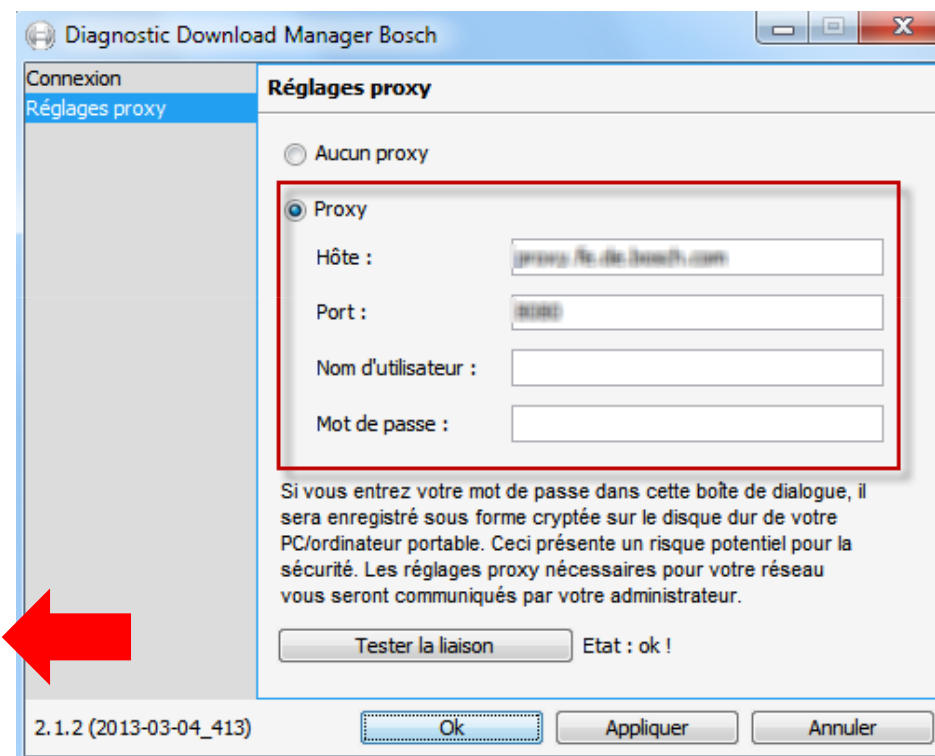

Mise à jour en ligne

Standalone

Reseau

Automotive Aftermarket

Département AA/SEW-TSS|© Tous droits réservés par Robert Bosch GmbH, y compris en cas de dépôt d'une demande de droit de propriété industrielle. Tout pouvoir de disposition, tel que le droit de reproduction et de diffusion appartient à Robert Bosch GmbH.

BOSCH