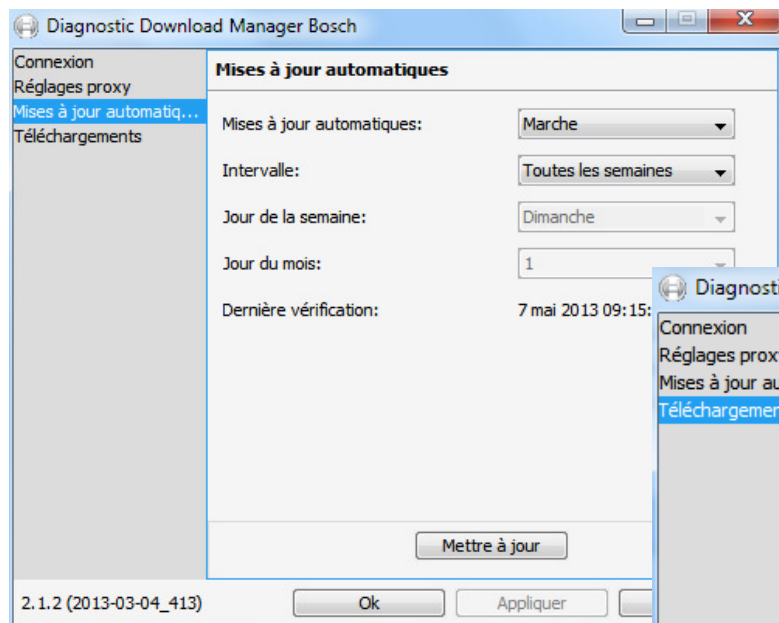

Mise à jour en ligne

Automotive Aftermarket

Département AA/SEW-TSS|© Tous droits réservés par Robert Bosch GmbH, y compris en cas de dépôt d'une demande de droit de propriété industrielle. Tout pouvoir de disposition, tel que le droit de reproduction et de diffusion appartient à Robert Bosch GmbH.

BOSCH