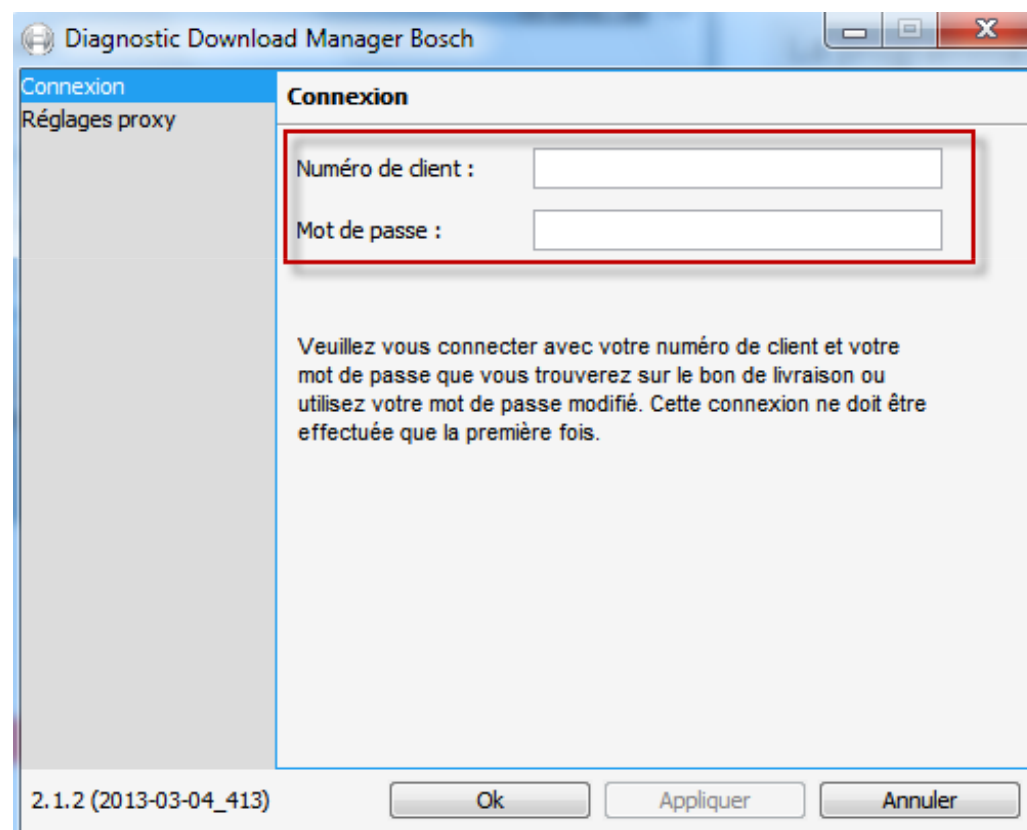

Mise à jour en ligne

La programma Bosch Diagnostic Download manager sert pour les mises à jour en ligne, cette programme est installé automatiquement avec ESI[tronic] 2.0

Automotive Aftermarket

Département AA/SEW-TSS|© Tous droits réservés par Robert Bosch GmbH, y compris en cas de dépôt d'une demande de droit de propriété industrielle. Tout pouvoir de disposition, tel que le droit de reproduction et de diffusion appartient à Robert Bosch GmbH.