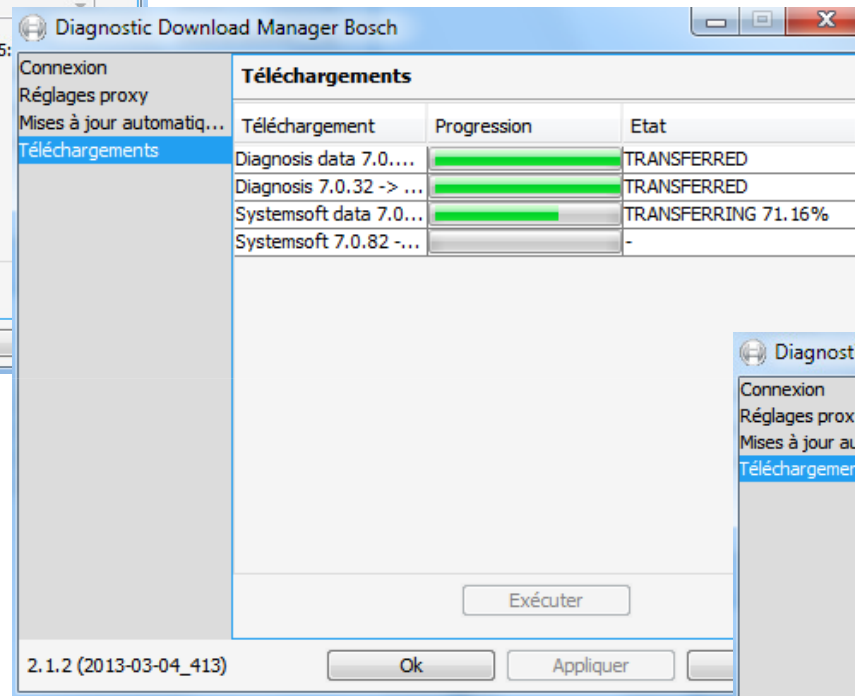

Mise à jour en ligne

Automotive Aftermarket

Département AA/SEW-TSS|© Tous droits réservés par Robert Bosch GmbH, y compris en cas de dépôt d'une demande de droit de propriété industrielle. Tout pouvoir de disposition, tel que le droit de reproduction et de diffusion appartient à Robert Bosch GmbH.

BOSCH